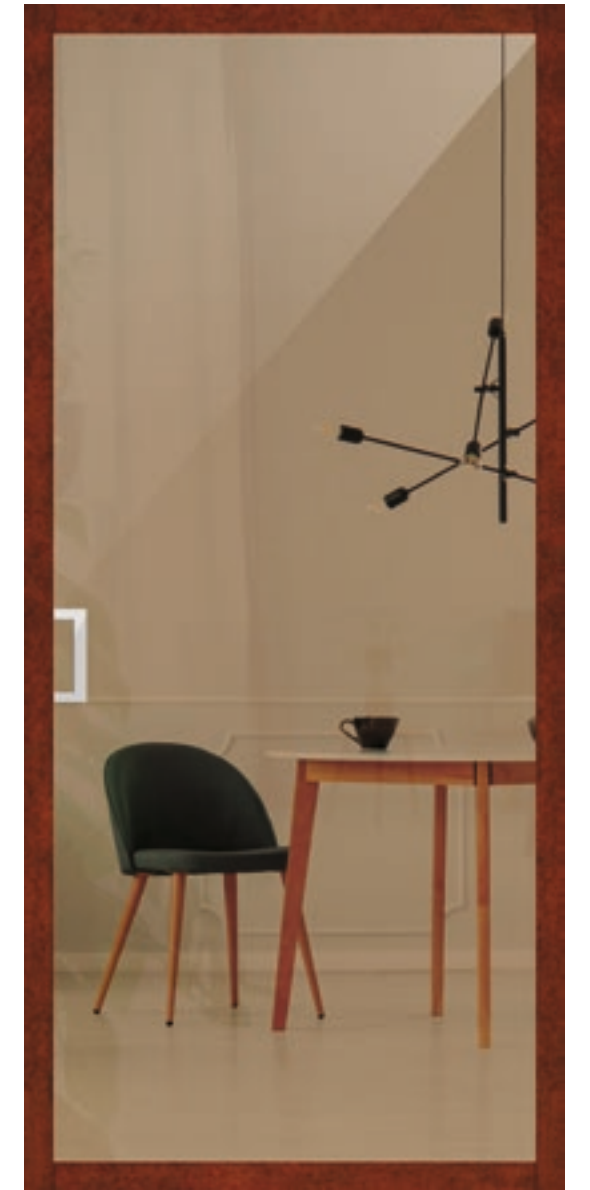

MOD. K00
CORTEN / CORTEN
VETRO: TRASPARENTE BRONZO
/ GLASS: TRANSPARENT BRONZE