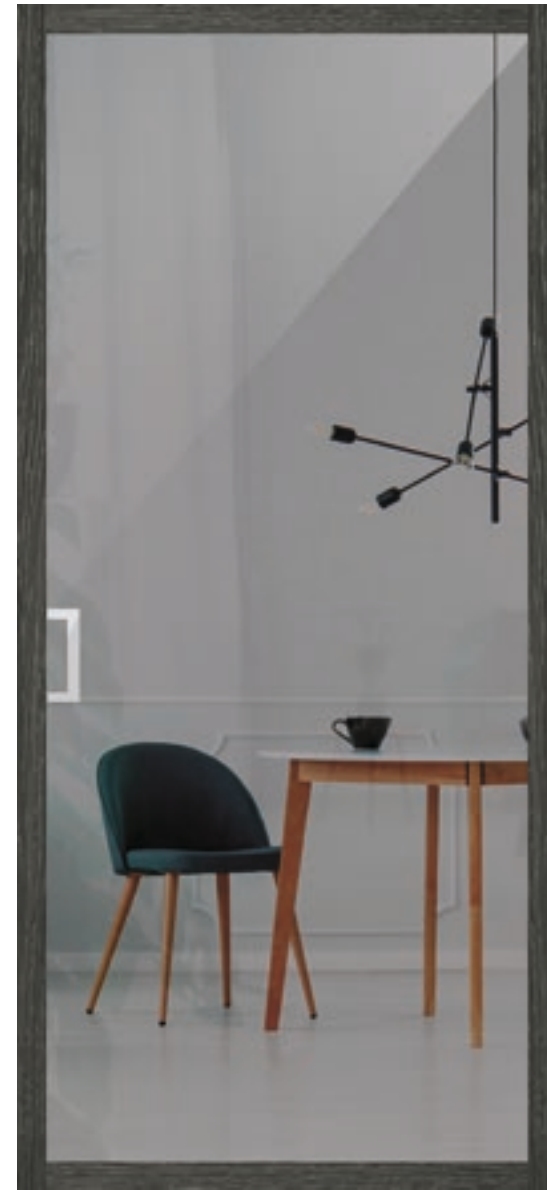

MOD. K00
ROVERE GRIGIO / GREY OAK
VETRO: TRASPARENTE GRIGIO
/ GLASS: TRANSPARENT GREY