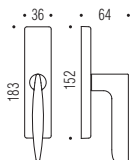

CD 49 BZG G Ø50

GR 12 IM

GR 12 DK/SM

OL - CR - CM

OL - CR - CM

OL - CR - CM

OL - CR - CM

Materiale: Ottone
Material: Brass