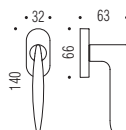

CD 49 BZG G Ø50

GR 12 IM

GR 12 DK/SM

OL - CR - CM

OL - CR - CM

OL - CR - CM

OL - CR - CM

Materiale: Ottone
Material: Brass