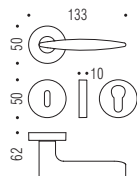

CD 49 BZG G Ø50

GR 12 IM

GR 12 DK/SM

OL - CR - CM

OL - CR - CM

OL - CR - CM

OL - CR - CM

Materiale: Ottone
Material: Brass