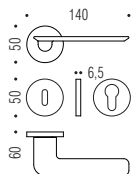

FF 19 BZG Ø50

FF 12 IM

FF 12 DK/SM

CR - CM

CR - CM

CR - CM

CR - CM

Materiale: Ottone
Material: Brass