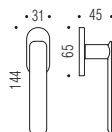

FF 19 BZG Ø50

FF 12 IM

FF 12 DK/SM

CR - CM

CR - CM

CR - CM

CR - CM

Materiale: Ottone
Material: Brass