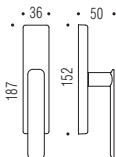

FF 19 BZG Ø50

FF 12 IM

FF 12 DK/SM

CR - CM

CR - CM

CR - CM

CR - CM

Materiale: Ottone
Material: Brass