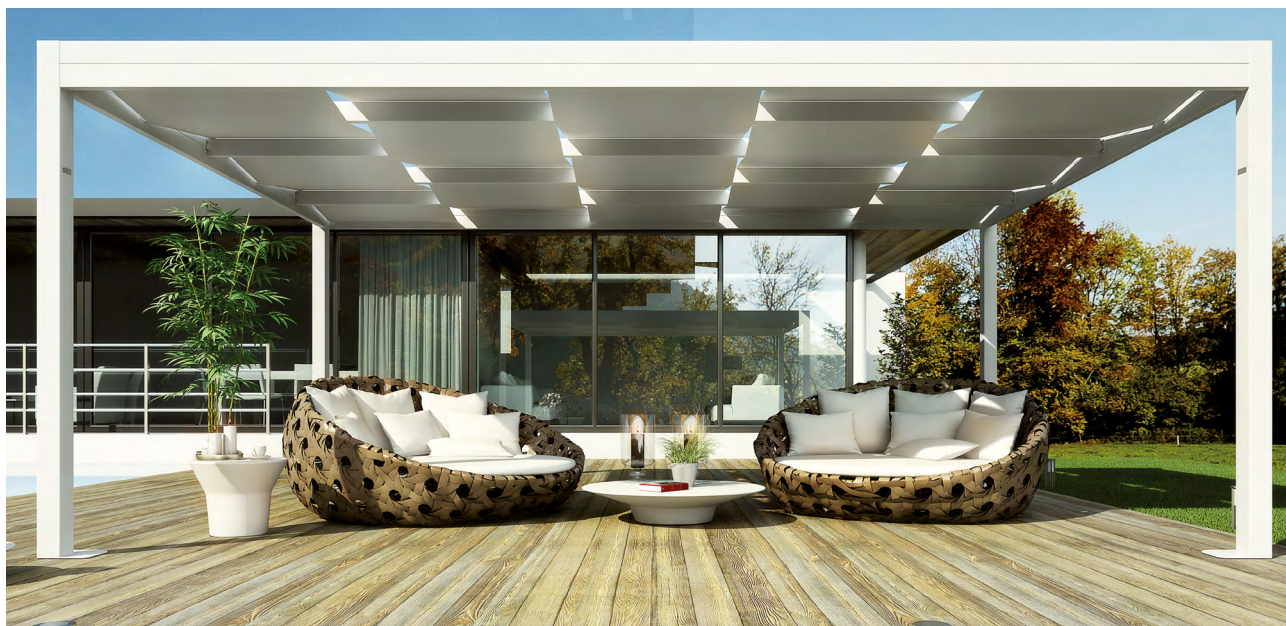

# WEAVE

Weave è la pergola autoportante dal design contemporaneo con telo intersezionato tra gli arcarecci che concede squarci di luce per una gradevole e leggera ombra.

*Weave is the freestanding pergola characterised by contemporary design with fabric intersected between the purlins allowing glimpses of light, for pleasant light shade.*