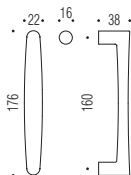

# BLUES

**CD** 36 Design:  
Colombo Design

**OL**  
Oroplus

**CR**  
Cromo  
Chrome

**CM**  
Cromat  
Matt chrome

CD 36

OL - CR - CM

**Maniglioni senza rosette**  
Pulls without roses