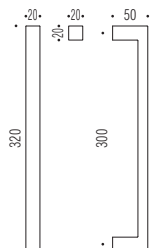

ELLE

ID 36 Design:
TEAM 3

HPS/1
Zirconium
stainless-steel

NM RAL 9005
Neromat
Matt Black

CR
Cromo
Chrome

BI RAL 9016
Biancomat
Matt White

CM
Cromat
Matt chrome

ID 36

HPS/1 - CR - CM - BI - NM

Maniglioni senza rosette
Pulls without roses

Materiale: Cromall®
Material: Cromall®