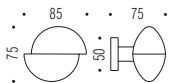

ETRO

DB 15 Design:
Di Blasi Associati

OL/OM
Oroplus/Oromat
Oroplus/Matt gold

CR/CM
Cromo/Cromat
Chrome/Matt chrome

DB 15

OL/OM - CR/CM

Materiale: Ottone
Material: Brass