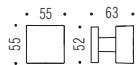

LC 25 Design:
Luca Colombo

CR
Cromo
Chrome

VM
Vintage mat

CM
Cromat
Matt chrome

GM
Grafite Mat
Matt graphite

VL
Vintage

LC 25

CR - CM - VL - VM - GM