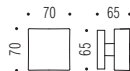

Materiale: Ottone
Material: Brass

SQUARE

LC 35 Design:
Luca Colombo

CR
Cromo
Chrome

CM
Cromat
Matt chrome

GM
Grafite Mat
Matt graphite

LC 35

CR - CM - GM