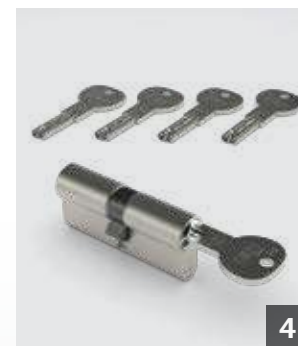

Serratura di sicurezza a tre punti
ARMO

Cilindro di sicurezza ARMO 1 con
cinque chiavi

Tenuta Magnet WeatherSeal

Scegliete un colore o un decoro

COLORI STANDARD ALU

Bianco RAL 9016 lucido

Bianco RAL 9016 opaco