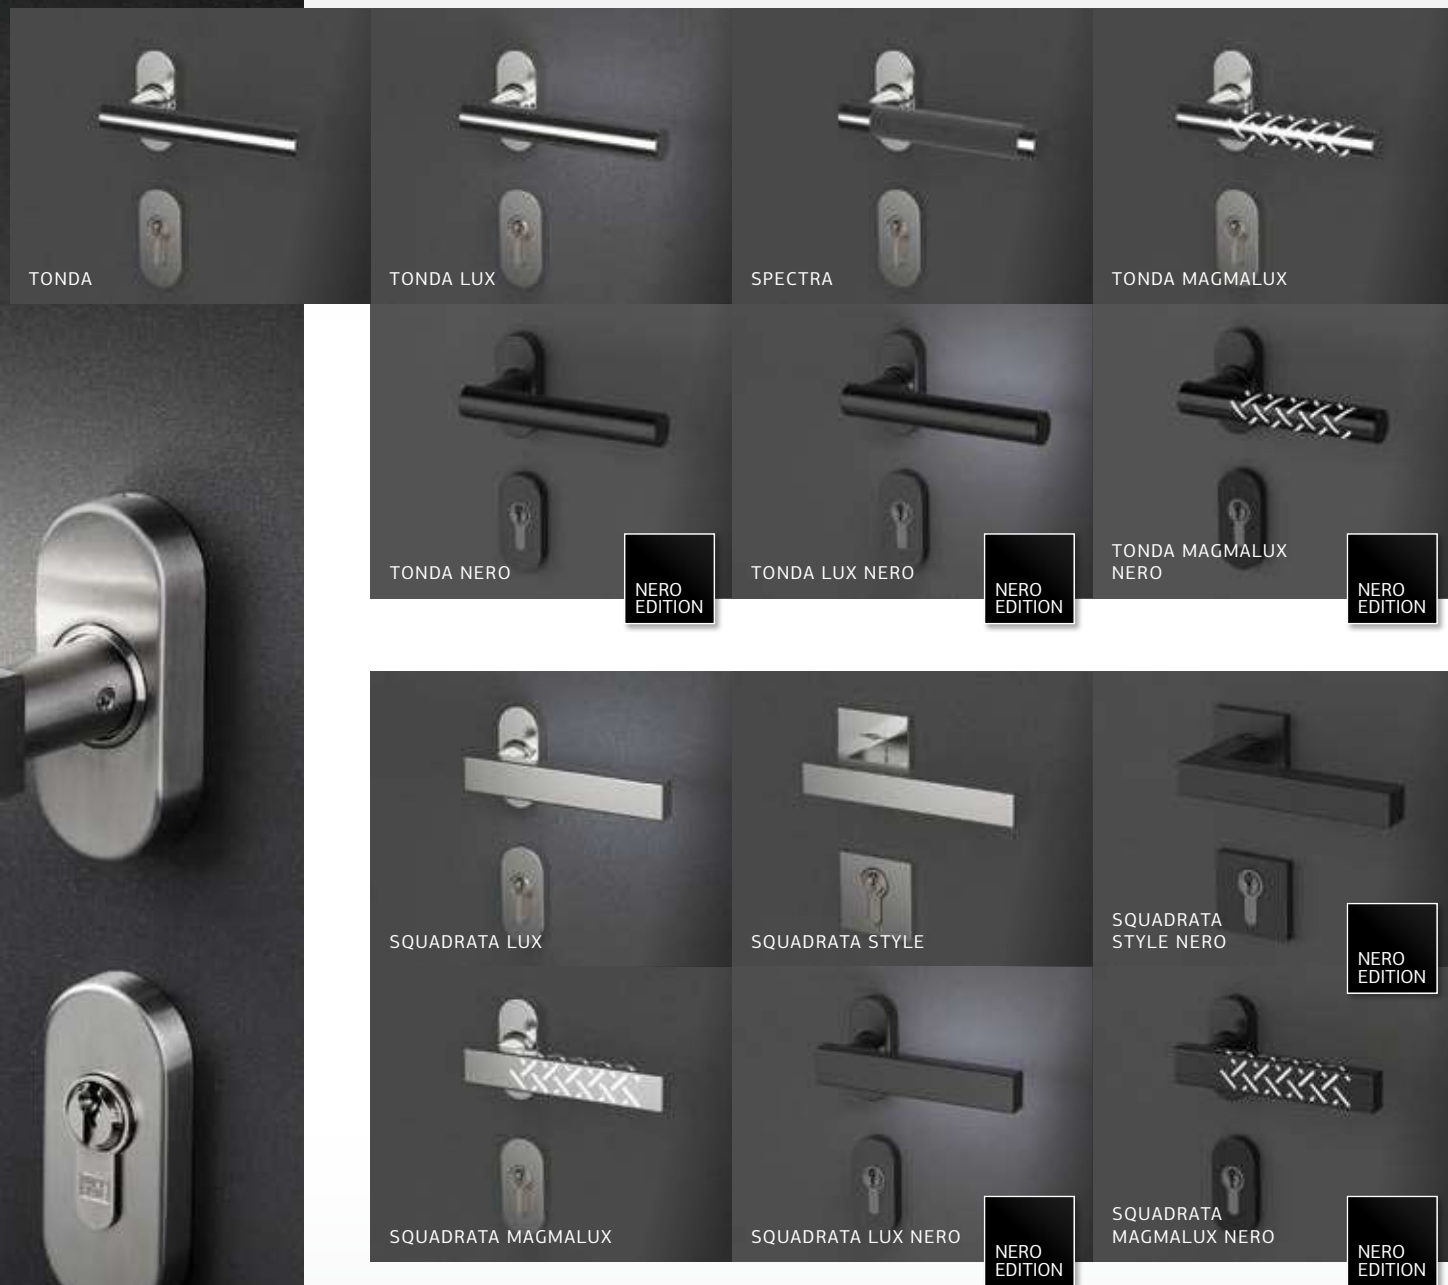

Benvenuti nel mondo digitale di **PIRNAR**

MAGMALUX

Uno sbalorditivo gioco di luce nel punto in cui la mano impugna la maniglia o il maniglione. Disegni giocosi consentono di ottenere un'inattesa fantasia di riflessi, che su porte così prestigiose rendono l'ingresso ancora più prezioso. Tecnologia brevettata PIRNAR.

Benvenuti nel mondo digitale di **PIRNAR**

CRYSTALUX

Nell'impugnare il maniglione, la vostra mano sarà accolta da un pezzo di vetro di cristallo levigato dalle forme e dai riflessi spettacolari. L'impressione è quella di una pietra preziosa incastonata nel metallo che diventa particolarmente impressionante al tramonto, quando la sua luce crea un'atmosfera magica.

Benvenuti nel mondo digitale di **PIRNAR**

Accessori

Evidenziate il vostro stile con la scelta di maniglie e accessori e non lasciate spazio a dubbi sul vostro senso estetico.

Per ulteriori informazioni sugli accessori disponibili, visitate una delle nostre sale mostra.